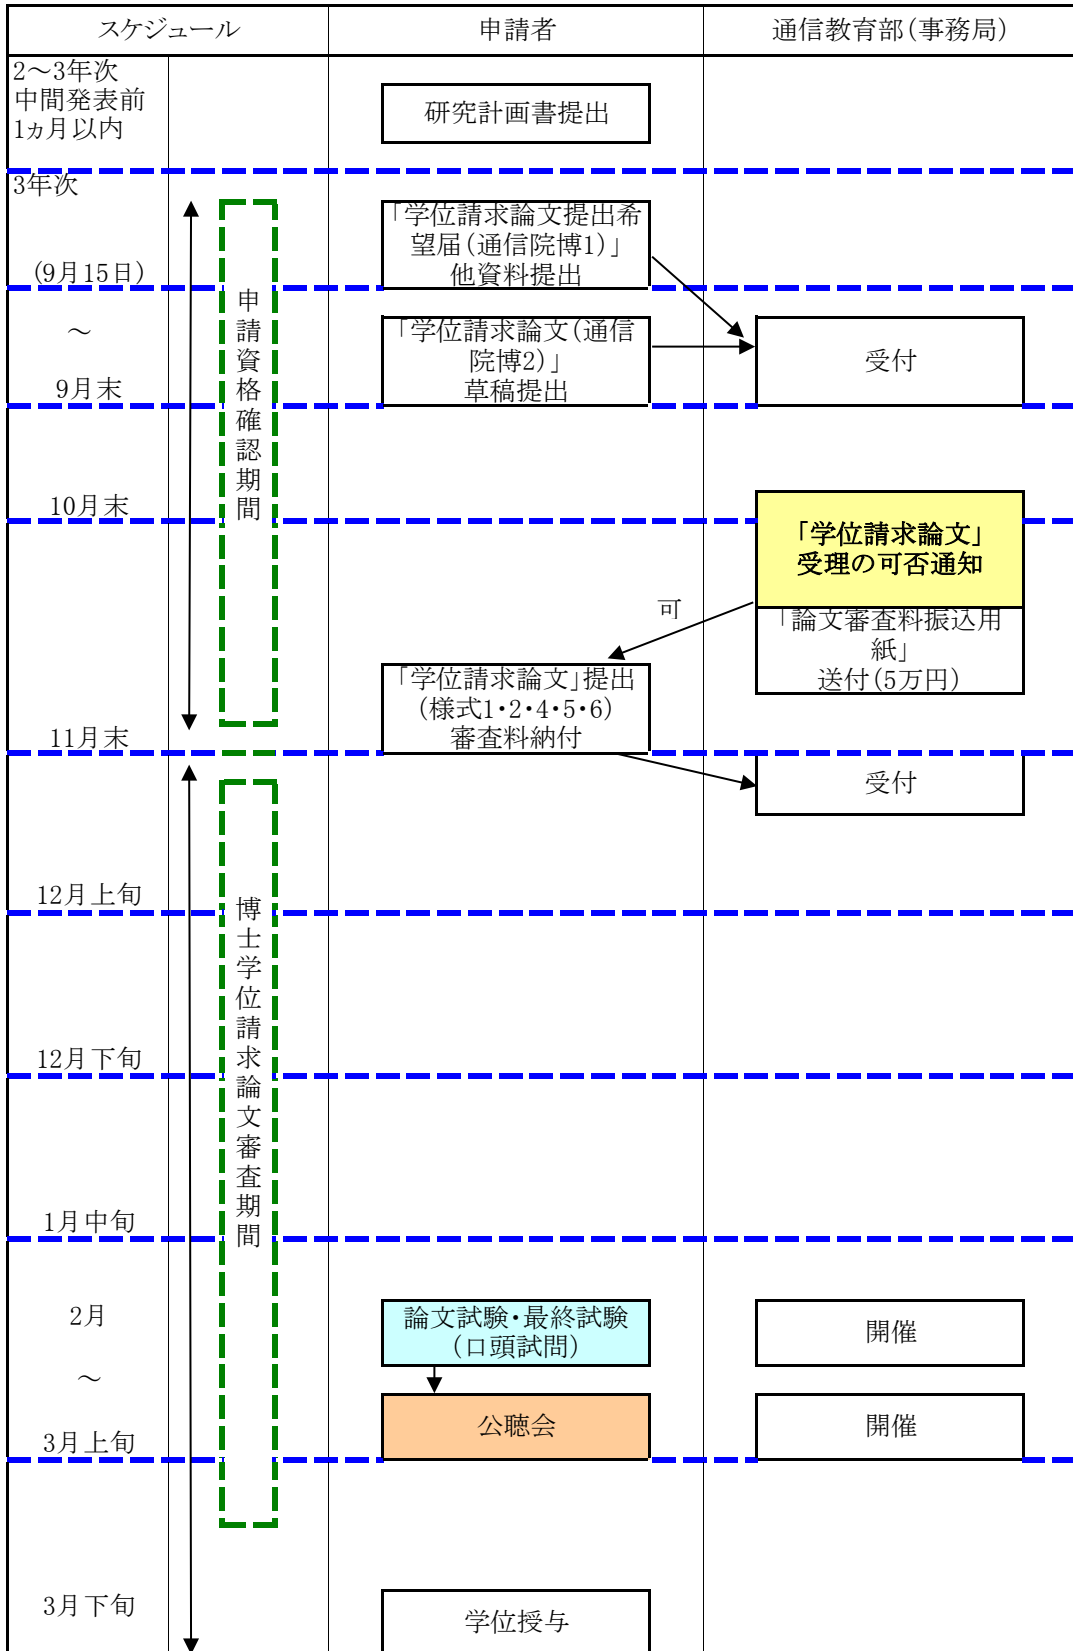

【別表1】 通信制大学院 学位申請・審査の手続（課程博士）

※各種様式は下記URLよりダウンロードしてください。URLより最新の様式でご提出をお願いいたします。

<http://www.meisei-u.ac.jp/dce/grad/document/index.html>