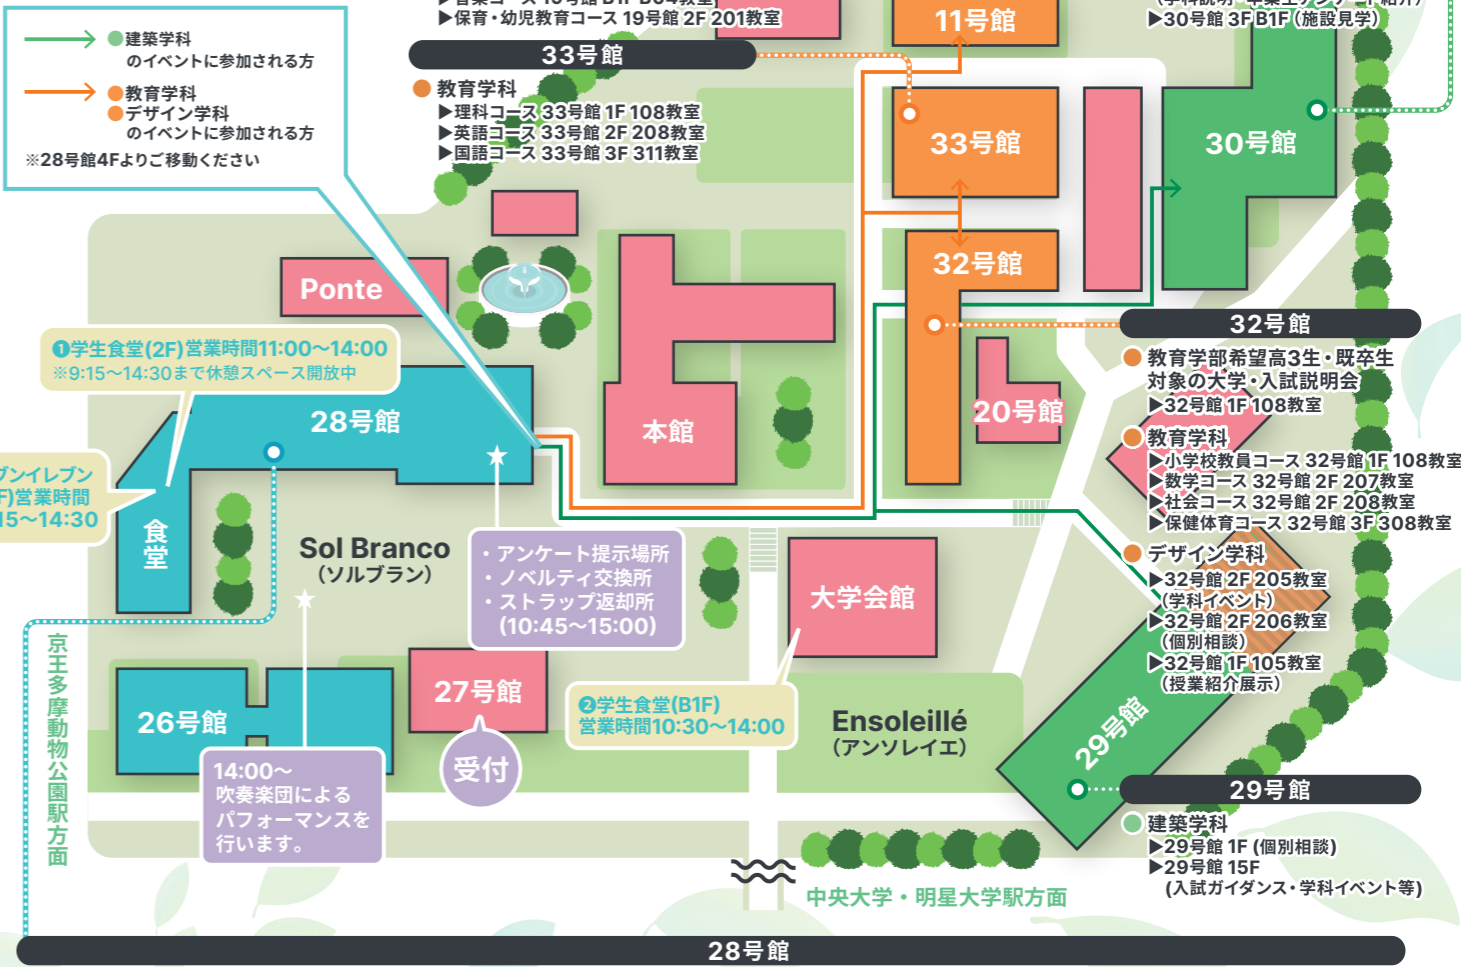

- ※ : 学科説明・在学生イベント等
- ※ : 個別相談コーナー・展示等
- ※ : 模擬授業・施設見学等
- ※ : 入試関連イベント

キャンパスマップ

- 大学説明会
▶28号館 1F 113教室(10:00~)
▶28号館 2F 204教室(13:55~)
- 入試説明会
▶28号館 1F 114教室(10:00~)
▶28号館 2F 204教室(13:00~)
- キャンパスツアー集合場所
▶28号館 3F 301教室
- 在学生個別相談/部活・サークル相談
- 職員個別相談コーナー(留学)
▶28号館 2F 図書館(MEISEI HUB)
- 職員個別相談コーナー
▶28号館 3F 食堂
(入試相談・奨学金・教職・一人暮らし)
- 食堂(学食体験)
▶28号館 2F 食堂
- 総合型選抜、学校推薦型選抜
入試対策講座(エントリースーツ編)
▶28号館 1F 113教室
- 保護者向け説明会
▶28号館 1F 104教室