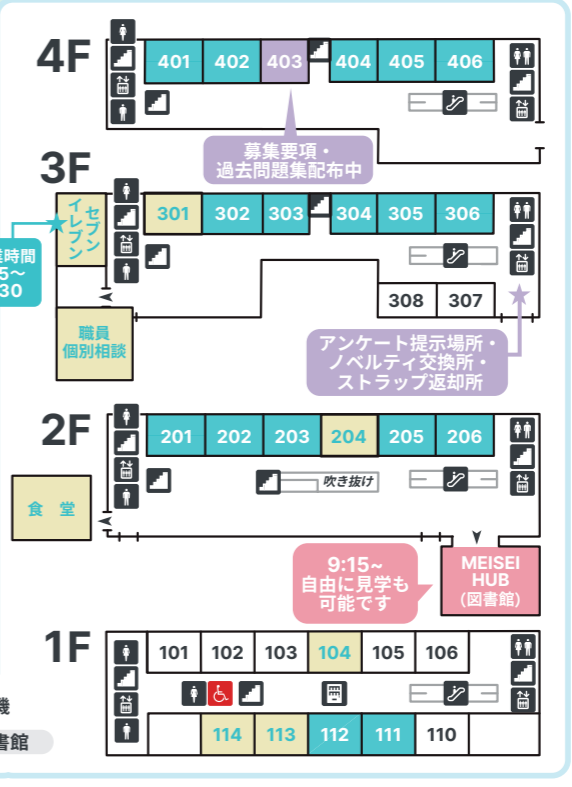

- ※ : 学科説明・在学生イベント等
- ※ : 個別相談コーナー・展示等
- ※ : 模擬授業・施設見学等
- ※ : 入試関連イベント

キャンパスマップ

- 大学説明会
▶28号館 1F 113教室(10:00~)
▶28号館 2F 204教室(13:55~)
- 入試説明会
▶28号館 1F 114教室(10:00~)
▶28号館 2F 204教室(13:00~)
- キャンパスツアー集合場所
▶28号館 3F 301教室
- 在学生個別相談/部活・サークル相談
- 職員個別相談コーナー(留学)
▶28号館 2F 図書館(MEISEI HUB)
- 職員個別相談コーナー
▶28号館 3F 食堂
(入試相談・奨学金・教職・一人暮らし)
- 食堂(学食体験)
▶28号館 2F 食堂
- 総合型選抜、学校推薦型選抜
入試対策講座(エントリースーツ編)
▶28号館 1F 113教室
- 保護者向け説明会
▶28号館 1F 104教室