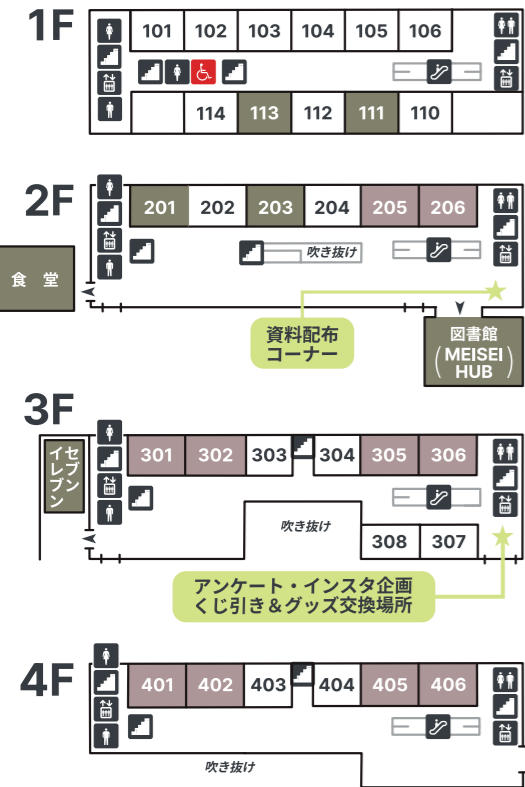

キャンパスマップ Campus Map

- 29号館**
 - 総合理工学科
 - ▶29号館 1F (研究室・実験設備見学希望者集合場所)
- 30号館**
 - 建築学科
 - ▶30号館 3F 301教室 (模擬授業)
 - ▶30号館 3F ラウンジ (吹き抜け横) (建築学科教員による個別相談)
- 32号館**
 - 教育学科
 - ▶32号館 1F 108教室
 - デザイン学科
 - ▶32号館 2F 205教室 (模擬授業)
 - ▶32号館 1F 104教室 (学部授業紹介コーナー)
 - ▶32号館 2F 206教室 (個別相談コーナー)

28号館

- 階段
- エスカレーター
- エレベーター
- トイレ

2F 食堂、図書館 3F セブン-イレブン

- 大学説明会 ▶28号館 1F 111教室
- 入試説明会 ▶28号館 1F 113教室
- キャンパスツアー集合場所 ▶28号館 2F 201教室
- 明星大生の☆イマドキ☆キャンパスライフ ▶28号館 2F 203教室
- なんでも相談コーナー/在学生個別相談コーナー ▶28号館 2F 図書館 (MEISEI HUB)
- 資料配布コーナー ▶28号館 2F 図書館前 ※過去問題など配布
- アンケート・インスタ企画くじ引き&グッズ交換場所 ▶28号館 3F 出入口自動ドア前

- 心理学科 ▶28号館 2F 205教室
- 経営学科 ▶28号館 2F 206教室
- 経済学科 ▶28号館 3F 301教室
- データサイエンス学環 ▶28号館 3F 302教室
- 総合理工学科 ▶28号館 3F 305教室 (模擬授業)
- 情報学科 ▶28号館 3F 306教室
- 人間社会学科 ▶28号館 4F 401教室
- 福祉実践学科 ▶28号館 4F 402教室
- 国際コミュニケーション学科 ▶28号館 4F 405教室
- 日本文化学科 ▶28号館 4F 406教室