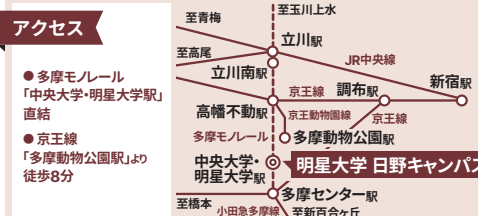

保護者のみのご参加も

大歓迎です!

在学生の雰囲気や大学の施設を見て決めたい!

オープンキャンパスに参加できなかった!

2024年度 一般選抜・大学入学共通テスト利用選抜受験者・合格者対象

# 明星大学 大学見学会

＼ 昨年度の参加者のうち、8割以上の方が実際に入学されています! /

2024 **3/2** 土

10:00~14:30(受付9:30~)

- 日野キャンパス
- 要参加申し込み
- 対象：2024年度 一般選抜・大学入学共通テスト利用選抜受験者・合格者(高3生・既卒生)  
※合格発表前の方も対象。保護者同伴可能。

本学の教職員、在学生がご案内。最新施設がそろうキャンパスを見学し、この機会にぜひ入学をご検討ください。

- データサイエンス学環
- 工学部
- 人文学部
- 経済学部
- 情報学部
- 教育学部
- 経営学部
- デザイン学部
- 心理学部
- 建築学部

明星大学公式ウェブサイト

# ENTRY 要参加申し込み

エントリーは  
こちらから!

学科の学びの内容や研究施設、  
在学生の雰囲気を確認できる最後の機会です。  
保護者の参加も大歓迎です。

参加された方には、当日学生食堂で使える  
「無料ランチチケット」をプレゼント!

※無料ランチチケットの配布は受験生ご本人(1家族1枚)に限らせて  
いただきますが、同伴の方も学生食堂の利用が可能です。