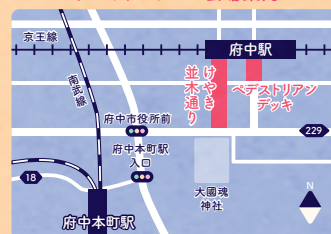

主催 まちづくり府中

-----府中けやき並木イルミネーションは市内の企業・団体等の協力により実施しています。-----

日本中央競馬会 東京競馬場 / 京王電鉄株式会社 / 城北運輸株式会社 / 昭と電業株式会社 / 株式会社フォルマ / 相田化学工業株式会社 / アイモアスペース株式会社 / 株式会社青木屋 / 株式会社社内山住宅 / au ショップ府中 / キコーナ府中店 / くるるの出店者協議会 / 小泉機器工業株式会社 / 株式会社サンライフ / 株式会社衛生 / 多摩信用金庫 府中支店 / 株式会社中万本店 / 並木通り商店会 / (株)ノジマ ミッテン府中 / ハッピーカーズ府中店 / 府中アーバンホテル本館・別館(レストラン シマトネリコ) / 府中市商店街連合会 / 株式会社府中駐車場管理公社 / BASE.S CAFE&DINER FUCHU TERRACE / 株式会社ホテルコンチネンタル府中 / 株式会社宮腰彫刻 / むさし府中商工会議所 / 株式会社ヤオコー / ル・シーニユ施設管理組合商業部会 / 府中観光協会

イベントに参加される場合には、マスクの着用など感染拡大防止や予防への配慮にご協力いただきますようお願いいたします。

デザイン制作 明星大学デザイン学部

イルミネーション会場案内