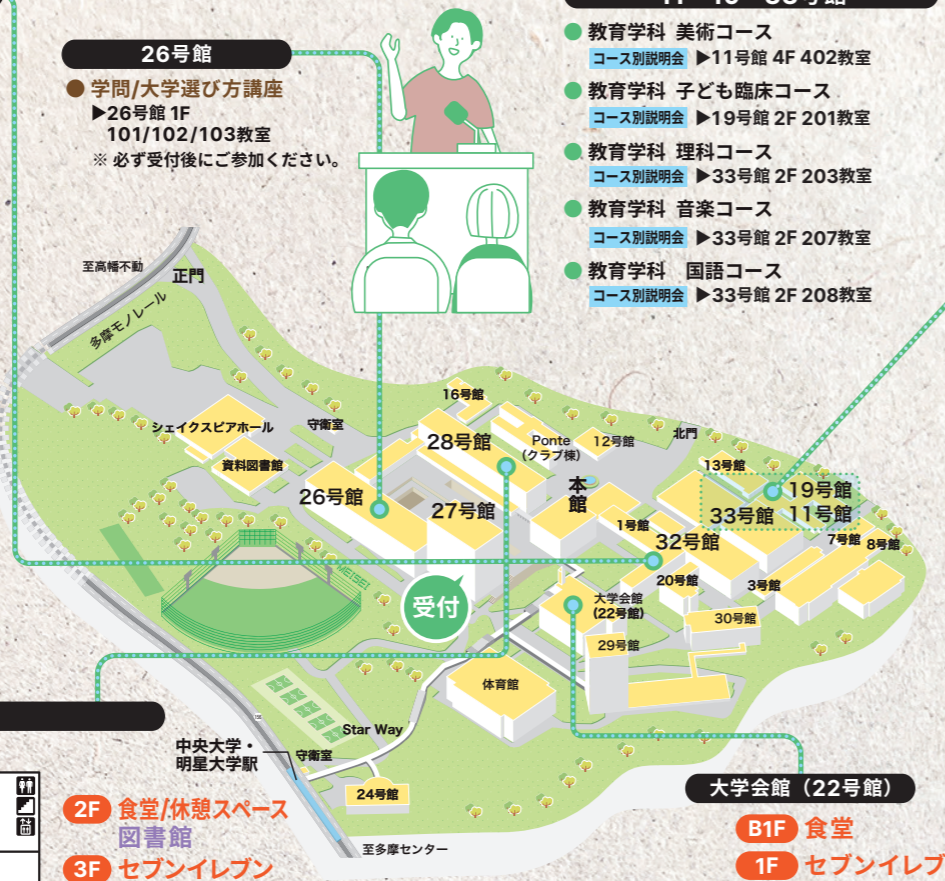

CAMPUS MAP キャンパスマップ

- 階段 エスカレーター
- エレベーター トイレ

32号館

- 教育学科
  - 学科イベント ▶ 32号館 1F 108教室
- 教育学科 小学校教員コース
  - コース別説明会 ▶ 32号館 1F 108教室
- 教育学科 英語コース
  - コース別説明会 ▶ 32号館 3F 303教室
- 教育学科 特別支援教員コース
  - コース別説明会 ▶ 32号館 3F 308教室
- 教育学科 社会コース
  - コース別説明会 ▶ 32号館 3F 309教室
- 教育学科 数学コース
  - コース別説明会 ▶ 32号館 3F 310教室
- 教育学科 保健体育コース
  - コース別説明会 ▶ 32号館 4F 401教室
- デザイン学科
  - 学科イベント ▶ 32号館 2F 205教室
  - 学科イベント(展示) ▶ 32号館 1F 104/105/106教室
  - 学科個別相談 ▶ 32号館 2F 206/207/208教室

26号館

- 学問/大学選び方講座
  - 26号館 1F 101/102/103教室
  - ※必ず受付後にご参加ください。

11・19・33号館

- 教育学科 美術コース
  - コース別説明会 ▶ 11号館 4F 402教室
- 教育学科 子ども臨床コース
  - コース別説明会 ▶ 19号館 2F 201教室
- 教育学科 理科コース
  - コース別説明会 ▶ 33号館 2F 203教室
- 教育学科 音楽コース
  - コース別説明会 ▶ 33号館 2F 207教室
- 教育学科 国語コース
  - コース別説明会 ▶ 33号館 2F 208教室

28号館

1F	101	102	103	104	105	106
	114	113	112	111	110	

- 2F 食堂/休憩スペース
- 図書館
- 3F セブンイレブン

2F	201	202	203	204	205	206

3F	301	302	303	304	305	306
				308	307	

アンケート送信完了画面
提示場所

4F	401	402	403	404	405	406

- 経営学科
  - 学科イベント ▶ 28号館 1F 111教室
  - 学科個別相談 ▶ 28号館 2F 206教室
- 心理学科
  - 学科イベント ▶ 28号館 1F 114教室
  - 学科個別相談 ▶ 28号館 2F 201教室
- 情報学科
  - 学科イベント ▶ 28号館 2F 204教室
  - 学科個別相談 ▶ 28号館 3F 308教室
- 福祉実践学科
  - 学科イベント 学科個別相談 ▶ 28号館 2F 205教室
- 総合理工学科
  - 学科イベント ▶ 28号館 3F 301/302教室
  - 学科個別相談 ▶ 28号館 3F 303教室
- 経済学科
  - 学科イベント ▶ 28号館 3F 305教室
  - 学科個別相談 ▶ 28号館 3F 304教室
- データサイエンス学環
  - 学科イベント 学科個別相談 ▶ 28号館 3F 306教室
- 日本文化学科
  - 学科イベント 学科個別相談 ▶ 28号館 4F 401教室
- 国際コミュニケーション学科
  - 学科イベント ▶ 28号館 4F 402教室
  - 学科個別相談 ▶ 28号館 4F 403教室
- 建築学科
  - 学科イベント ▶ 28号館 4F 405教室
  - 学科個別相談 ▶ 28号館 4F 404教室
- 人間社会学科
  - 学科イベント 学科個別相談 ▶ 28号館 4F 406教室
- 面接対策講座
  - 28号館 1F 103/104/112/113教室
- 在学生個別相談コーナー/なんでも相談コーナー
  - 28号館 2F 図書館
- 資料配布コーナー
  - 28号館 2F 202教室
  - ※ 過去問題集、2023年度学生募集要項など配布
- キャンパスツアー集合場所
  - 28号館 2F 203教室

PRESENT

アンケートに回答いただくと
明星大学オリジナルグッズプレゼント

当日、アンケートにお答えいただいた方に明星大学オリジナルグッズをプレゼント！
アンケートはマイページへログインしてアンケートフォームで回答し、
アンケート送信完了画面をアンケート提出場所の
スタッフへご提示ください。

※アンケート送信完了画面提示・オリジナルグッズプレゼント場所: 28号館 3F、
受付(14:00~)

マイページログイン

NEXT

OPEN CAMPUS

12/26月

高校(1・2年生)対象
対面型 OPEN CAMPUS 開催

詳しくはこちらから

事前参加 申込済みの方

1. QRコードからMY PAGEにログインし「参加証」をタップ
2. 「参加証表示」をタップ
3. 「入場する」を右から左へスワイプ
4. スワイプ後の画面を受付で提示してください

スクリーン
ショットの画面を
提示でもOK!

事前参加申込 されていない方

QRコードより事前申込をお願いします
申込後、上記①~④を確認
してください

MEISEI UNIVERSITY

OPEN CAMPUS 2022

8/24 水
11:00~16:30

目的別おすすめイベント

大学を知りたい方

- 学問/大学選び方講座 (高校1・2年生推奨)
- キャンパスツアー
- 在学生個別相談コーナー

学生生活を知りたい方

- 在学生個別相談コーナー
- キャンパスツアー
- なんでも相談コーナー

入試対策を知りたい方

- 面接対策講座
- 学科イベント
- 学科個別相談
- なんでも相談コーナー