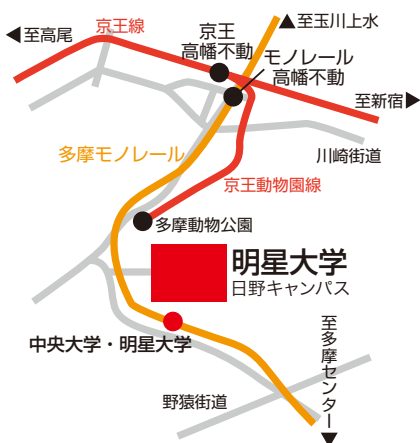

明星大学図書館を 利用しよう!

図書館を高校生の皆さんに開放します。受験勉強などの学習の場所としてご利用ください。

高校生開放期間 夏期 (2019年)

8月1日(木)～

8月31日(土)

開館時間

8:30～21:00

8月	日	月	火	水	木	金	土
					1	2	3
	4	5	6	7	8	9	10
	11	12	13	14	15	16	17
	18	19	20	21	22	23	24
	25	26	27	28	29	30	31

は休館 8:30～17:00の開館

※行事などによりやむを得ず臨時休館する場合がありますので、図書館 Web サイトの開館カレンダーをご確認ください。

高校生開放期間 春期 (2020年 ※詳細は1ヶ月前から図書館 Web サイトでお知らせします。)

2月1日(土)～3月31日(火)

対象 明星大学の近隣に在学・在住の高校生を対象とします。

手続 高校の「生徒証」が必要です。料金は無料です。28号館図書館2階カウンターで手続きをしてください。

備考 図書館の資料は、図書館内での利用に限らせていただきます。

多摩モノレール「中央大学・明星大学駅」直結。公共交通機関をご利用ください。

問合せ先

明星大学図書館

〒191-8506 東京都日野市程久保 2-1-1

TEL. (042)591-5104

<https://www.hino.meisei-u.ac.jp/hlibrary/>