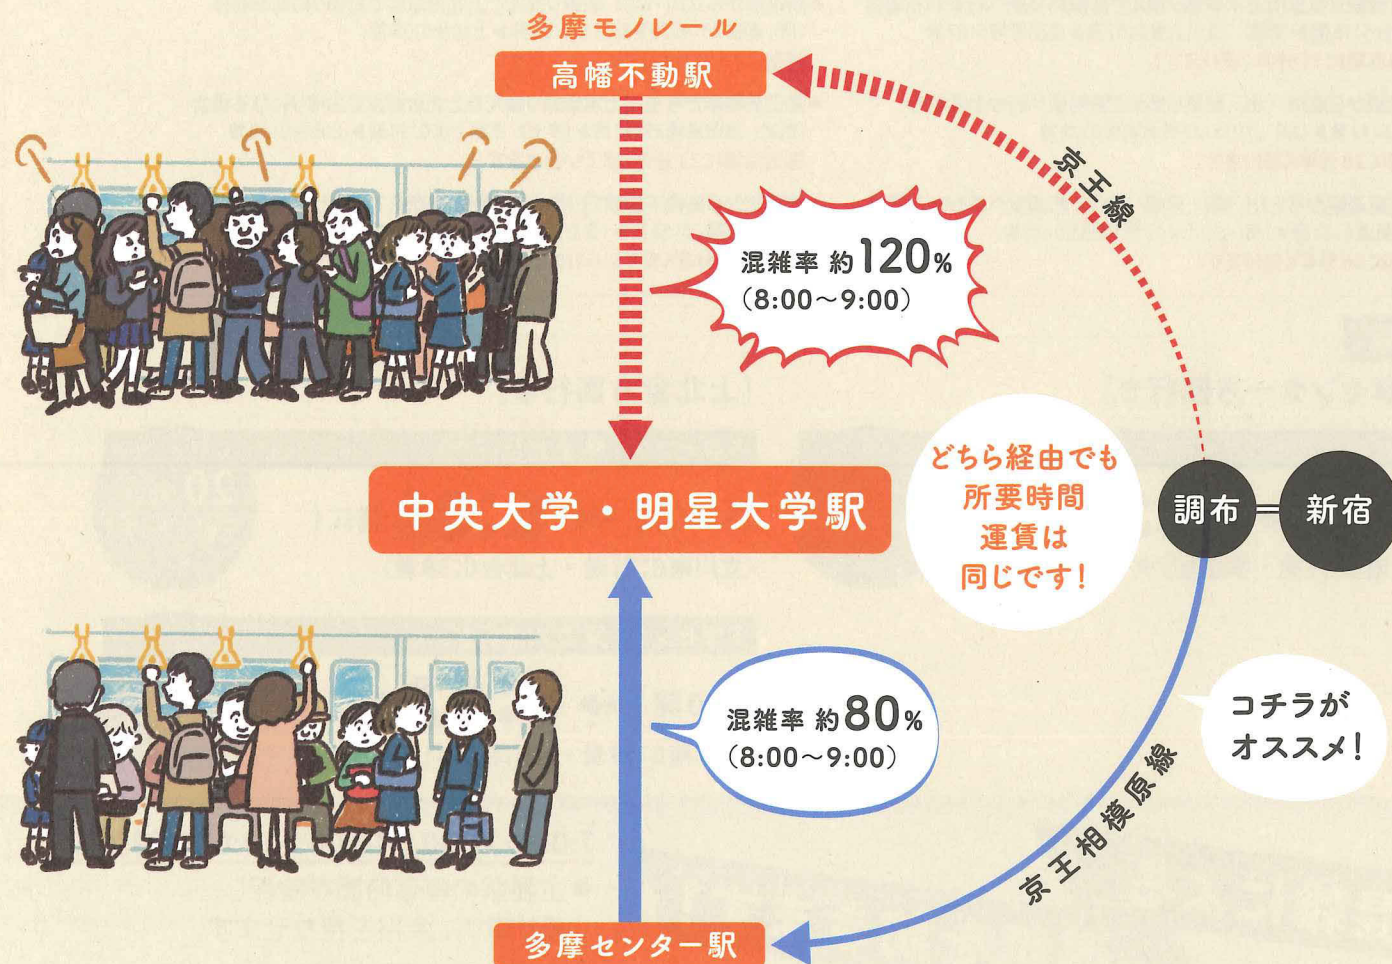

京王線 新宿駅～調布駅の各駅から 中央大学・明星大学駅までご利用の皆様へ

この春、多摩センター経由の定期券にしませんか？

定期券期限切れ前での経由変更は一旦払い戻しが必要となります。

高幡不動経由でも多摩センター経由でも所要時間が同じ、運賃も同額です。
比較的混雑の少ない多摩センター経由ルートをおすすめしています。

※一部の駅では多摩センター経由の運賃が安くなることもあります。

中央大学及び明星大学の学生の皆様へお願い

2019年度から両大学の1限目開始時間が同じになるため、従来以上に混雑の集中が予想されます。中央大学・明星大学駅への到着を15分程度早めるだけで混雑が緩和されますので、どうぞ時差通学にご協力ください。

さらに便利に!
利用しやすくなりました!

多摩モノレールは
2019年3月23日(土)
ダイヤ改正
を実施します。

2019

増刊号
vol.8

たまもの