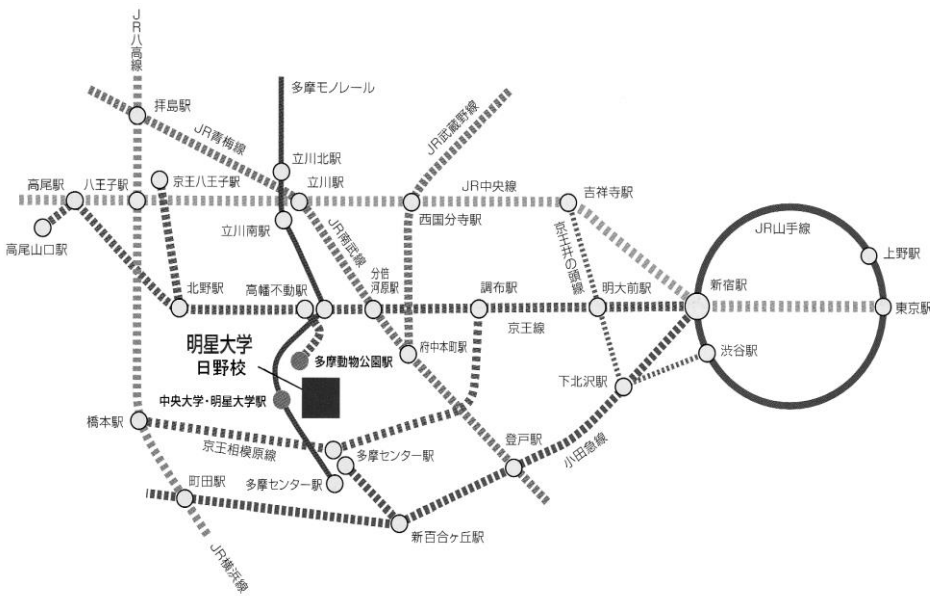

# 学位記授与式会場案内図

●保護者控室および第2会場：  
26号館 1階 103 講義室

●卒業生受付：1階

●学位記授与式会場  
1階：卒業生入口  
2階：保護者入口

— 交通アクセス —

＜多摩都市モノレール＞  
「中央大学・明星大学駅」直結

＜京王線＞  
「多摩動物公園駅」から徒歩8分  
※高幡不動駅で多摩都市モノレールへお乗り換えも可能です。