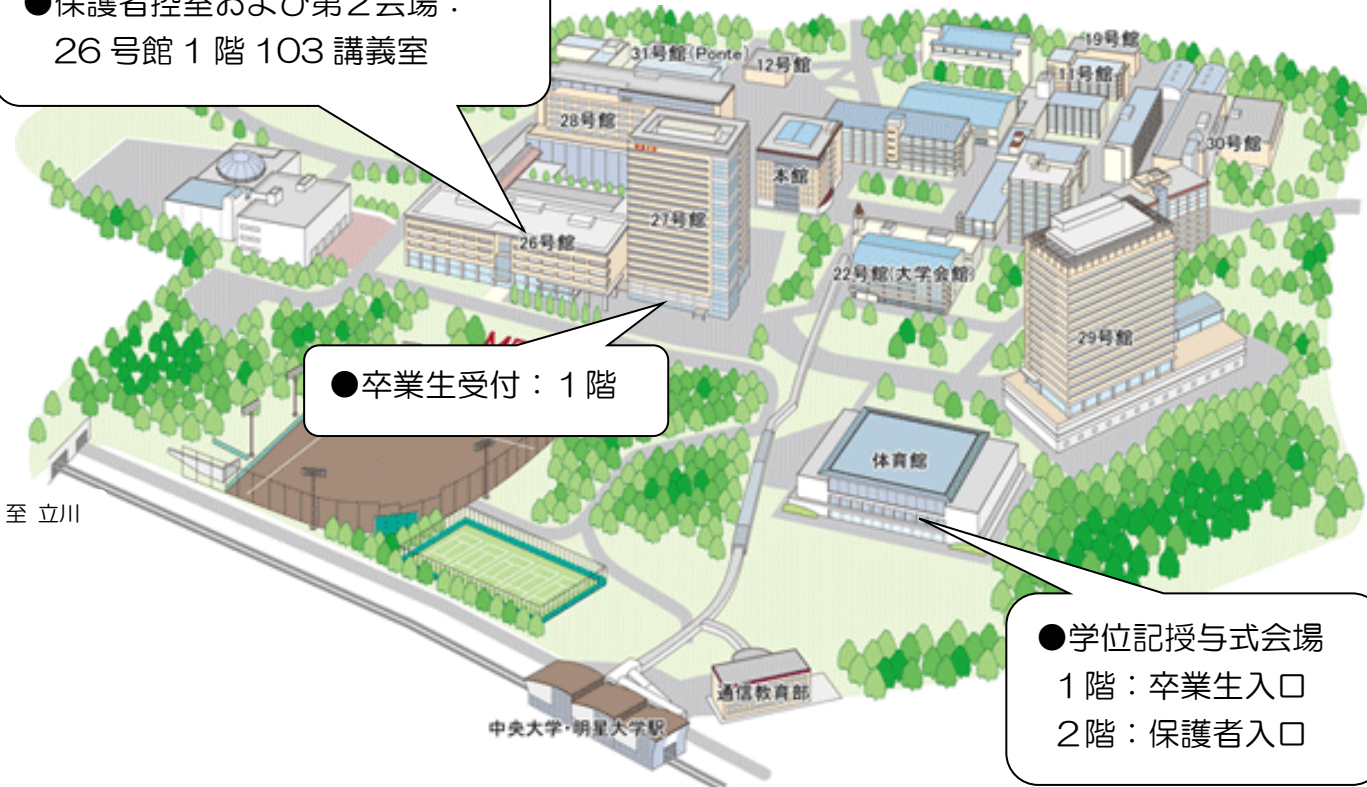

# 学位記授与式会場案内図

●保護者控室および第2会場：  
26号館 1階 103 講義室

●卒業生受付：1階

●学位記授与式会場  
1階：卒業生入口  
2階：保護者入口

— 交通アクセス —

＜多摩都市モノレール＞  
「中央大学・明星大学駅」直結

＜京王線＞  
「多摩動物公園駅」から徒歩8分  
※高幡不動駅で多摩都市モノレールへお乗り換えも可能です。