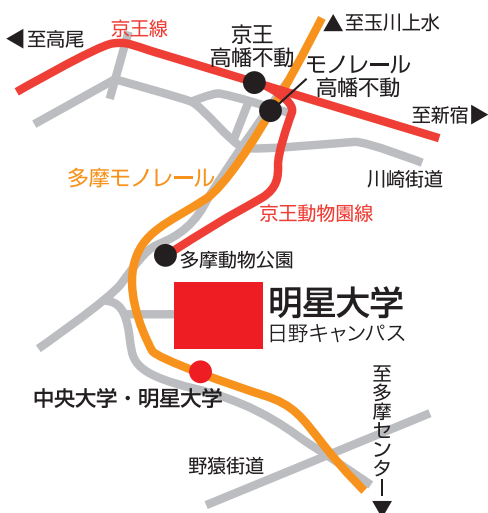

明星大学図書館を 利用しよう!

図書館を高校生の皆さんに開放します。受験勉強などの学習の場所としてご利用ください。

高校生開放期間 夏期 (2018年)

開館時間

8月1日(水)～
8月31日(金)

8:30～21:00

8月	日	月	火	水	木	金	土
				1	2	3	4
5	6	7	8	9	10	11	
12	13	14	15	16	17	18	
19	20	21	22	23	24	25	
26	27	28	29	30	31		

休館 8:30～17:00の開館

※行事などによりやむを得ず臨時休館する場合がありますので、図書館 Web サイトの開館カレンダーをご確認ください。

高校生開放期間 春期 (2019年 ※詳細は1ヶ月前から図書館 Web サイトにてお知らせ)

2月1日(金)～3月30日(土)

対象 明星大学の近隣に在学・在住の高校生を対象とします。

手続 高校の「生徒証」が必要です。料金は無料です。28号館図書館2階カウンターで手続きをしてください。

備考 図書館の資料は、図書館内での利用に限らせていただきます。

多摩モノレール「中央大学・明星大学駅」直結。公共交通機関をご利用ください。

問合せ先

明星大学図書館

〒191-8506 東京都日野市程久保 2-1-1

TEL. (042)591-5104

<https://www.hino.meisei-u.ac.jp/hlibrary/>