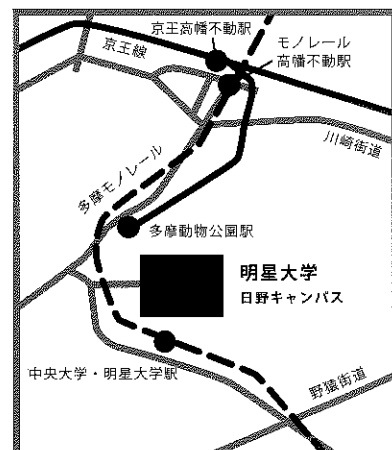

- 多摩モノレール「中央大学・明星大学」駅直結
- 京王線「多摩動物公園」駅下車徒歩13分