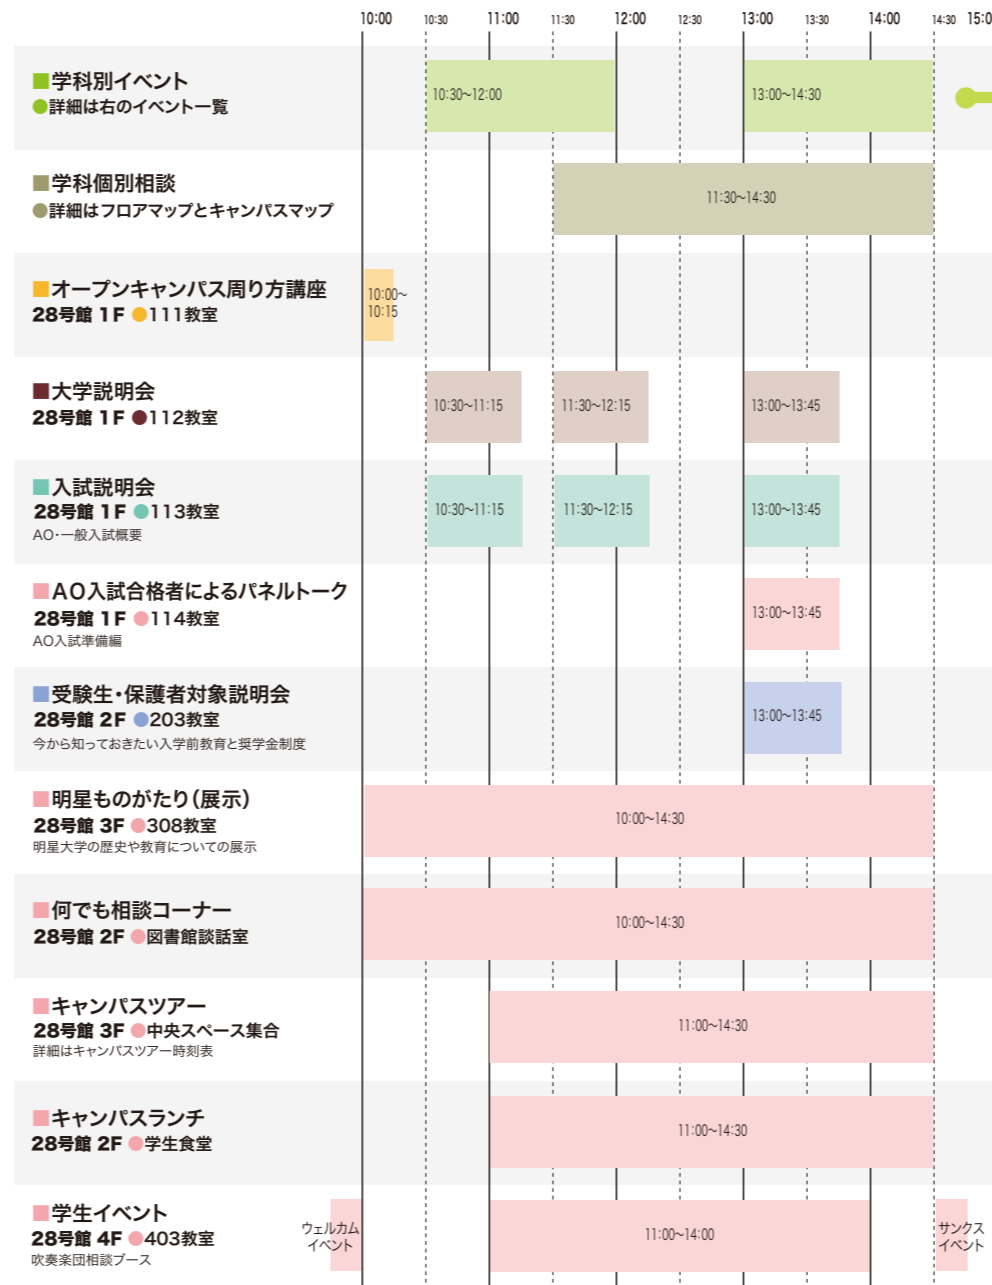

M EISEI UNIVERSITY OPEN CAMPUS 2017

4.23 SUN

←受験生応援サイト

←受験生応援メールマガジン

イベントスケジュール 開催時間10:00~14:30

■ 学科別イベント一覧

フロアマップ 28号館

4F

- 学科個別相談
 - 402教室 情報学科
 - 405教室 心理学科
- 学科別イベント
 - 402教室 情報学科
 - 406教室 心理学科
- 学生イベント
 - 403教室 吹奏楽団相談ブース

3F

- 学科個別相談
 - 301教室 福祉実践学科
 - 302教室 人間社会学科
 - 305教室 日本文化学科
 - 306教室 国際コミュニケーション学科
- 学科別イベント
 - 301教室 福祉実践学科
 - 302教室 人間社会学科
 - 304教室 日本文化学科
 - 306教室 国際コミュニケーション学科
- 明星ものがたり(展示)
 - 308教室

2F

- 学科個別相談
 - 201教室 経済学科
 - 205教室 経営学科
- 学科別イベント
 - 202教室 経済学科
 - 206教室 経営学科
- 受験生・保護者対象説明会(入学前教育と奨学金)
 - 203教室
- キャンパスライフイベント
 - 図書館談話室 何でも相談コーナー
 - 学生食堂 キャンパスランチ

1F

- オープンキャンパス周り方講座
 - 111教室
- 大学説明会
 - 112教室
- 入試説明会
 - 113教室
- AO入試合格者によるパネルトーク
 - 114教室

キャンパスツアー時刻表

	11:00	12:00	13:00	14:00	15:00
明星大学まるわかりツアー (図書館→27号館18・19F)	11:00スタート後、15分おきに出発				
先生になりたい人のためのツアー (11・19号館)	11:00~11:40	12:00~12:40	13:00~13:40		

総合理工学科 29・30号館

- オープンラボ 1回目11:30~12:15(集合11:30)・2回目13:00~13:45(集合13:00)